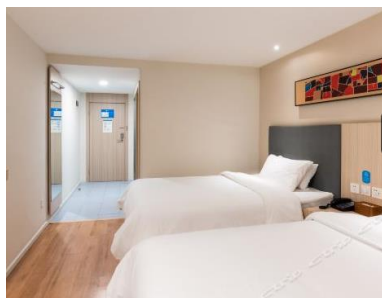

附件 1：北京国家会议中心附近住宿信息及位置图（仅供参考）

北京国家会议中心位置信息图

地点：北京市朝阳区天辰东路 7 号

会场信息：北京国家会议中心 C2 入口 1 层 多功能 A 与 B 厅

周边住宿推荐：

(下表住宿房间、价格，以实际为准，仅供参考)

【推荐 1】汉庭酒店 (北京亚运村鸟巢店)

地址：北京市 朝阳区 安苑北里 23-2 号

房间价格：380-400 元

公共交通：

10 号线(安贞门站上车) 北土城站 中 8 号线(奥林匹克公园站下车)，共 3 站；距离国家会议中心预计时间 35 分钟；(下左图)

出租车：距离 4.2 公里，车程约 15 分钟。(下右图)

【推荐 2】7 天连锁酒店 (北京鸟巢店)

地址：北京 朝阳区 亚运村安慧北里逸园 23 号东侧楼

双标价格：350-400 元/间

公共交通：